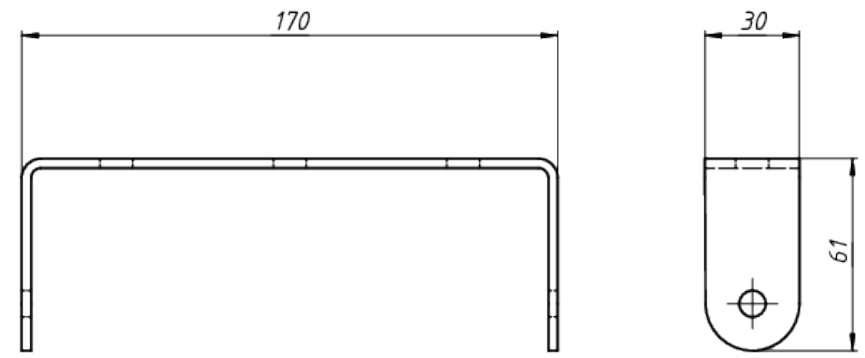

A

\*Документ сгенерирован автоматически. Дата генерации: 19-04-2024

Изм.	Лист	№ докум.	Подп.	Дата

LAD LED LINE-10-40B

Лист  
1