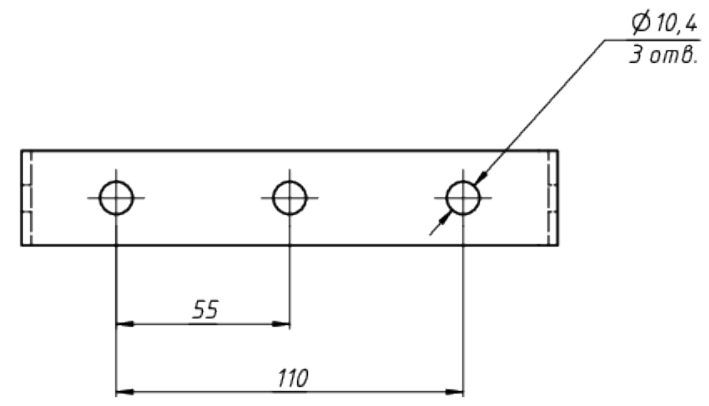

A

\*Документ сгенерирован автоматически. Дата генерации: 19-04-2024

Изм.	Лист	№ докум.	Подп.	Дата

LAD LED LINE-10-40B

Лист  
1